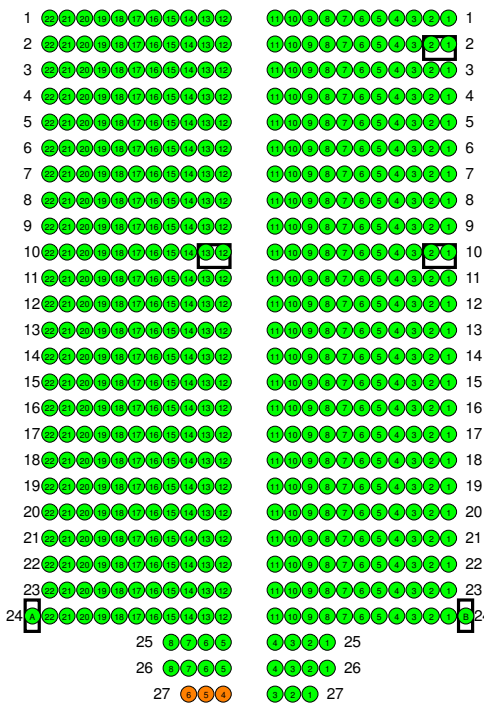

Konzerthaus Klagenfurt

Großer Saal

Mießtaler Straße 8

9020 Klagenfurt

Parkett links

Parkett rechts

ROLLSTUHLPLÄTZE

R2 Kat. 1

SL

Balkon Stehplatz Links

Balkon Mitte

Balkon Logen Rechts

Balkon Rechts

SR

Balkon Stehplatz Rechts