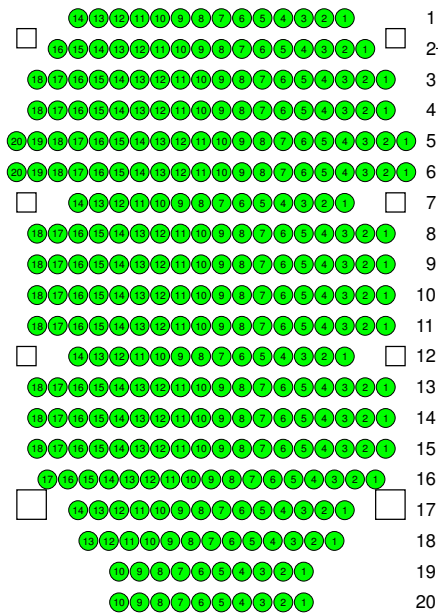

Konzerthaus Klagenfurt  
Mozart-Saal  
Mießtaler Straße 8  
9020 Klagenfurt

SKZ # 9022

Parkett

**R** Rollstuhlplätze Kategorie 1

**R2** Rollstuhlplatz Kategorie 2

Rollstuhlplätze werden bei der jeweils gebuchten Kategorie seitlich dazugestellt;  
Freischaltung unter 03463/3323 oder 0316/8088200  
Für Begleitperson: Randplatz buchen